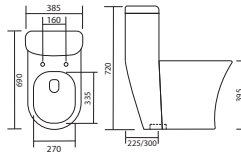

SPINNER[®]
سپینر

SANITARY WARE

HYGIENIC

STYLISH

LUXURIOUS

ONE PIECE CLOSET

LIVION - 1001
L 690 W 395 H 720MM
SIPHONIC - 225,300 MM

FUSION - 1005
L 690 W 355 H 705MM
SIPHONIC - 225,300 MM

CABIO - 1003
L 640 W 350 H 710MM
S-TRAP - 100, 225,300MM
P-TRAP
SIPHONIC - 225,300MM

CIAZ - 1010
L 660 W 350 H 690MM
S-TRAP - 100, 225MM
P-TRAP

FLORA- 1015
L 720 W 380 H 690MM
S TRAP - 225MM / P - TRAP

ITAMA - 1004
L 640 W 360 H 710MM
SIPHONIC - 225,300 MM

SPENSER - 1013
L 660 W 345 H 720MM
S-TRAP - 225MM / P-TRAP

WASH BASIN PEDASTAL

ALFA - 8001
L 595 W 470 H 205MM

CROME - 8003
L 580 W 455 H 185MM

CANDY - 6004
L 410 W 390 H 275MM

VOLVO - 9001
L 465 W 360 H 155MM

ONE PIECE WASH BASIN

STYLO - 7004
L 490 W 455 H 855MM

VENTO - 7001
L 485 W 485 H 850MM

R8DO - 7003
L 430 W 430 H 850MM

PAN & ACCESSORIES

ORIEESA PAN 23" - 13002
L 590 W 440 H 280MM

CT PAN - 13004
L 520 W 410 H 155MM