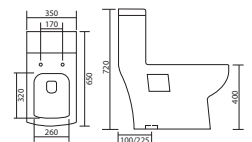

SPINNER[®]
سپینر

SANITARY WARE

HYGIENIC

STYLISH

LUXURIOUS

ONE PIECE CLOSET

LIVION - 1001
L 690 W 395 H 720MM
SIPHONIC - 225,300 MM

FUSION - 1005
L 690 W 355 H 705MM
SIPHONIC - 225,300 MM

CABIO - 1003
L 640 W 350 H 710MM
S-TRAP - 100, 225,300MM
P-TRAP
SIPHONIC - 225,300MM

CIAZ - 1010
L 660 W 350 H 690MM
S-TRAP - 100, 225MM
P-TRAP

FLORA- 1015
L 720 W 380 H 690MM
S TRAP - 225MM / P - TRAP

ITAMA - 1004
L 640 W 360 H 710MM
SIPHONIC - 225,300 MM

SPENSER - 1013
L 660 W 345 H 720MM
S-TRAP - 225MM / P-TRAP

WASH BASIN PEDASTAL

ALFA - 8001
L 595 W 470 H 205MM

CROME - 8003
L 580 W 455 H 185MM

CANDY - 6004
L 410 W 390 H 275MM

VOLVO - 9001
L 465 W 360 H 155MM

ONE PIECE WASH BASIN

STYLO - 7004
L 490 W 455 H 855MM

VENTO - 7001
L 485 W 485 H 850MM

R8DO - 7003
L 430 W 430 H 850MM

PAN & ACCESSORIES

ORIEESA PAN 23" - 13002
L 590 W 440 H 280MM

CT PAN - 13004
L 520 W 410 H 155MM