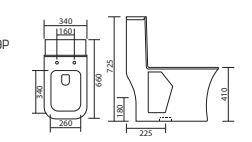

SPINNER[®]
سپینر

SANITARY WARE

HYGIENIC

STYLISH

LUXURIOUS

ONE PIECE CLOSET

LIVION - 1001
L 690 W 395 H 720MM
SIPHONIC - 225,300 MM

FUSION - 1005
L 690 W 355 H 705MM
SIPHONIC - 225,300 MM

CABIO - 1003
L 640 W 350 H 710MM
S-TRAP - 100, 225,300MM
P-TRAP
SIPHONIC - 225,300MM

CIAZ - 1010
L 660 W 350 H 690MM
S-TRAP - 100, 225MM
P-TRAP

FLORA- 1015
L 720 W 380 H 690MM
S TRAP - 225MM / P - TRAP

ITAMA - 1004
L 640 W 360 H 710MM
SIPHONIC - 225,300 MM

SPENSER - 1013
L 660 W 345 H 720MM
S-TRAP - 225MM / P-TRAP

WASH BASIN PEDASTAL

ALFA - 8001
L 595 W 470 H 205MM

CROME - 8003
L 580 W 455 H 185MM

CANDY - 6004
L 410 W 390 H 275MM

VOLVO - 9001
L 465 W 360 H 155MM

ONE PIECE WASH BASIN

STYLO - 7004
L 490 W 455 H 855MM

VENTO - 7001
L 485 W 485 H 850MM

R8DO - 7003
L 430 W 430 H 850MM

PAN & ACCESSORIES

ORIEESA PAN 23" - 13002
L 590 W 440 H 280MM

CT PAN - 13004
L 520 W 410 H 155MM