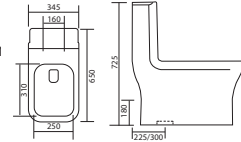

SPINNER[®]
سپینر

SANITARY WARE

HYGIENIC

STYLISH

LUXURIOUS

ONE PIECE CLOSET

LIVION - 1001
L 690 W 395 H 720MM
SIPHONIC - 225,300 MM

FUSION - 1005
L 690 W 355 H 705MM
SIPHONIC - 225,300 MM

CABIO - 1003
L 640 W 350 H 710MM
S-TRAP - 100, 225,300MM
P-TRAP
SIPHONIC - 225,300MM

CIAZ - 1010
L 660 W 350 H 690MM
S-TRAP - 100, 225MM
P-TRAP

FLORA- 1015
L 720 W 380 H 690MM
S TRAP - 225MM / P - TRAP

ITAMA - 1004
L 640 W 360 H 710MM
SIPHONIC - 225,300 MM

SPENSER - 1013
L 660 W 345 H 720MM
S-TRAP - 225MM / P-TRAP

WASH BASIN PEDASTAL

ALFA - 8001
L 595 W 470 H 205MM

CROME - 8003
L 580 W 455 H 185MM

CANDY - 6004
L 410 W 390 H 275MM

VOLVO - 9001
L 465 W 360 H 155MM

ONE PIECE WASH BASIN

STYLO - 7004
L 490 W 455 H 855MM

VENTO - 7001
L 485 W 485 H 850MM

R8DO - 7003
L 430 W 430 H 850MM

PAN & ACCESSORIES

ORIEESA PAN 23" - 13002
L 590 W 440 H 280MM

CT PAN - 13004
L 520 W 410 H 155MM