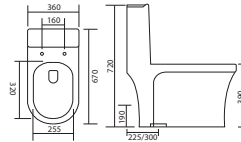

SPINNER[®]
سپینر

SANITARY WARE

HYGIENIC

STYLISH

LUXURIOUS

ONE PIECE CLOSET

LIVION - 1001
L 690 W 395 H 720MM
SIPHONIC - 225,300 MM

FUSION - 1005
L 690 W 355 H 705MM
SIPHONIC - 225,300 MM

CABIO - 1003
L 640 W 350 H 710MM
S-TRAP - 100, 225,300MM
P-TRAP
SIPHONIC - 225,300MM

CIAZ - 1010
L 660 W 350 H 690MM
S-TRAP - 100, 225MM
P-TRAP

FLORA- 1015
L 720 W 380 H 690MM
S TRAP - 225MM / P - TRAP

ITAMA - 1004
L 640 W 360 H 710MM
SIPHONIC - 225,300 MM

SPENSER - 1013
L 660 W 345 H 720MM
S-TRAP - 225MM / P-TRAP

WASH BASIN PEDASTAL

ALFA - 8001
L 595 W 470 H 205MM

CROME - 8003
L 580 W 455 H 185MM

CANDY - 6004
L 410 W 390 H 275MM

VOLVO - 9001
L 465 W 360 H 155MM

ONE PIECE WASH BASIN

STYLO - 7004
L 490 W 455 H 855MM

VENTO - 7001
L 485 W 485 H 850MM

R8DO - 7003
L 430 W 430 H 850MM

PAN & ACCESSORIES

ORIEESA PAN 23" - 13002
L 590 W 440 H 280MM

CT PAN - 13004
L 520 W 410 H 155MM