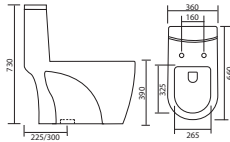

SPINNER[®]
سپینر

SANITARY WARE

HYGIENIC

STYLISH

LUXURIOUS

ONE PIECE CLOSET

LIVION - 1001
L 690 W 395 H 720MM
SIPHONIC - 225,300 MM

FUSION - 1005
L 690 W 355 H 705MM
SIPHONIC - 225,300 MM

CABIO - 1003
L 640 W 350 H 710MM
S-TRAP - 100, 225,300MM
P-TRAP
SIPHONIC - 225,300MM

CIAZ - 1010
L 660 W 350 H 690MM
S-TRAP - 100, 225MM
P-TRAP

FLORA- 1015
L 720 W 380 H 690MM
S TRAP - 225MM / P - TRAP

ITAMA - 1004
L 640 W 360 H 710MM
SIPHONIC - 225,300 MM

SPENSER - 1013
L 660 W 345 H 720MM
S-TRAP - 225MM / P-TRAP

WASH BASIN PEDASTAL

ALFA - 8001
L 595 W 470 H 205MM

CROME - 8003
L 580 W 455 H 185MM

CANDY - 6004
L 410 W 390 H 275MM

VOLVO - 9001
L 465 W 360 H 155MM

ONE PIECE WASH BASIN

STYLO - 7004
L 490 W 455 H 855MM

VENTO - 7001
L 485 W 485 H 850MM

R8DO - 7003
L 430 W 430 H 850MM

PAN & ACCESSORIES

ORIEESA PAN 23" - 13002
L 590 W 440 H 280MM

CT PAN - 13004
L 520 W 410 H 155MM