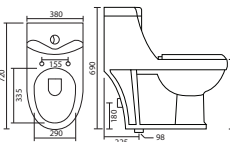

SPINNER[®]
سپینر

SANITARY WARE

HYGIENIC

STYLISH

LUXURIOUS

ONE PIECE CLOSET

LIVION - 1001
L 690 W 395 H 720MM
SIPHONIC - 225,300 MM

FUSION - 1005
L 690 W 355 H 705MM
SIPHONIC - 225,300 MM

CABIO - 1003
L 640 W 350 H 710MM
S-TRAP - 100, 225,300MM
P-TRAP
SIPHONIC - 225,300MM

CIAZ - 1010
L 660 W 350 H 690MM
S-TRAP - 100, 225MM
P-TRAP

FLORA- 1015
L 720 W 380 H 690MM
S TRAP - 225MM / P - TRAP

ITAMA - 1004
L 640 W 360 H 710MM
SIPHONIC - 225,300 MM

SPENSER - 1013
L 660 W 345 H 720MM
S-TRAP - 225MM / P-TRAP

WASH BASIN PEDASTAL

ALFA - 8001
L 595 W 470 H 205MM

CROME - 8003
L 580 W 455 H 185MM

CANDY - 6004
L 410 W 390 H 275MM

VOLVO - 9001
L 465 W 360 H 155MM

ONE PIECE WASH BASIN

STYLO - 7004
L 490 W 455 H 855MM

VENTO - 7001
L 485 W 485 H 850MM

R8DO - 7003
L 430 W 430 H 850MM

PAN & ACCESSORIES

ORIEESA PAN 23" - 13002
L 590 W 440 H 280MM

CT PAN - 13004
L 520 W 410 H 155MM